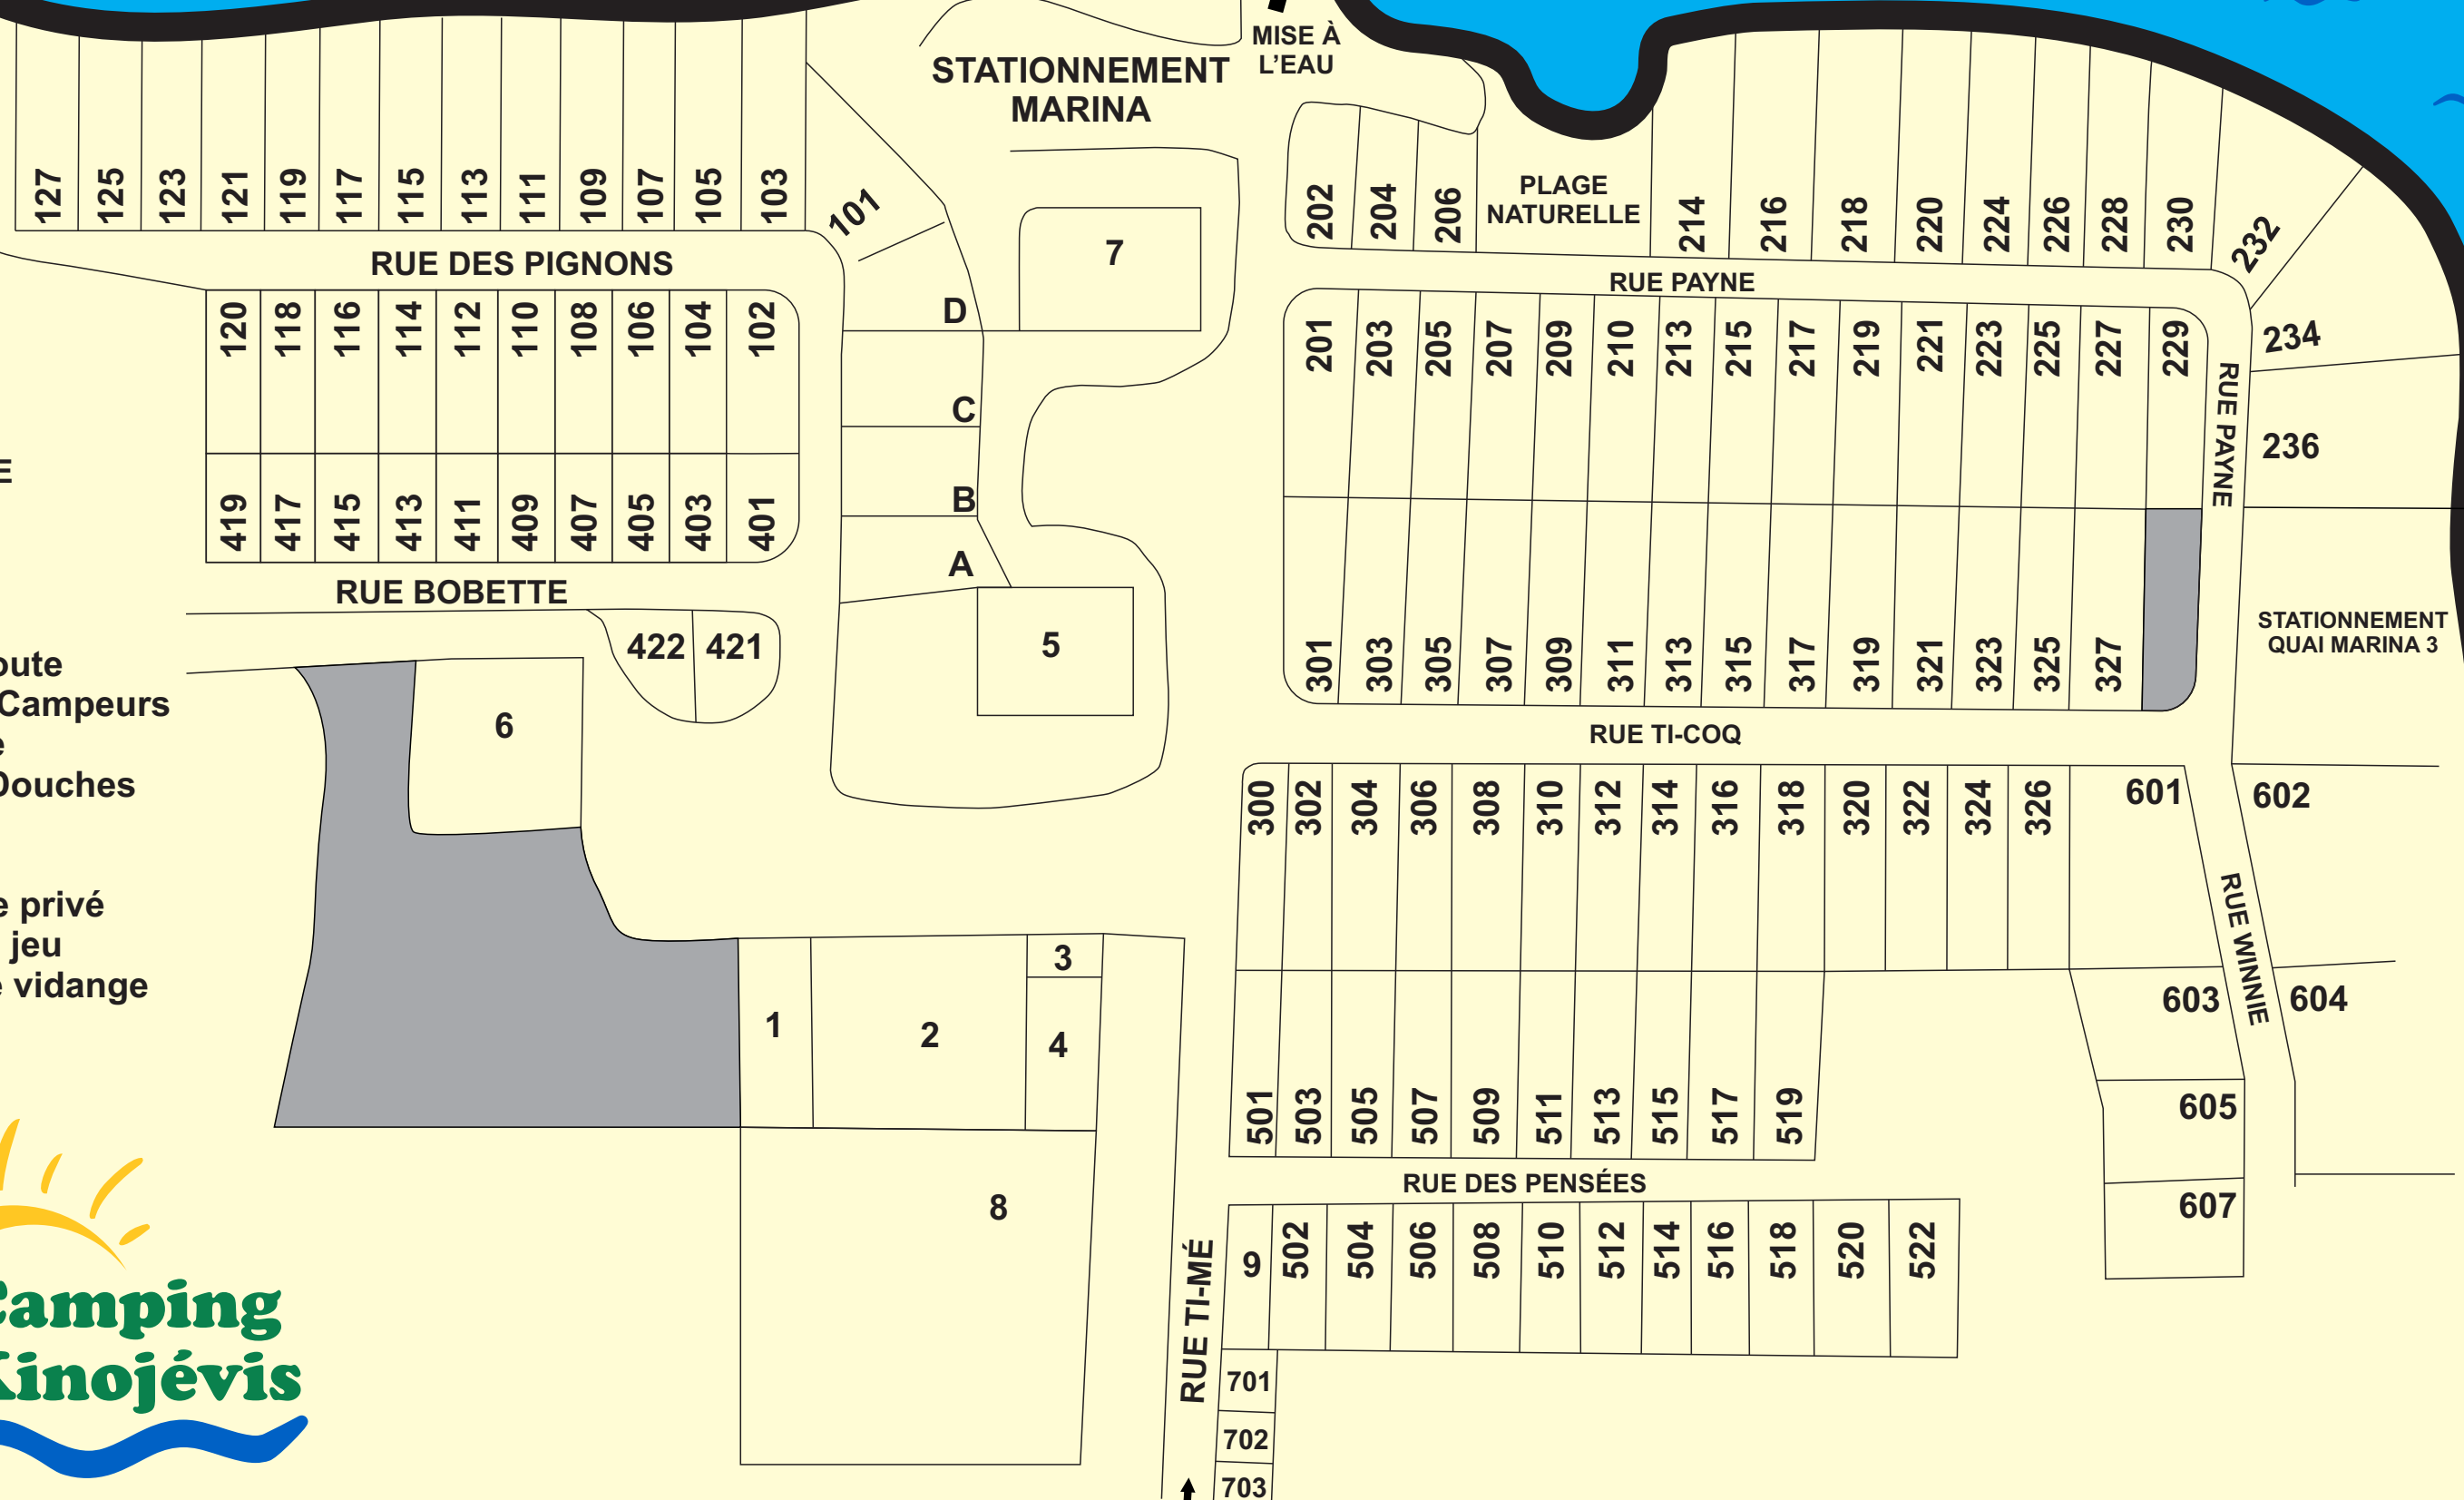

- 1. Casse-Croute
- 2. Salle des Campeurs
- 3. Buanderie
- 4. Toilettes/Douches
- 5. Accueil
- 6. Garage
- 7. Résidence privé
- 8. Terrain de jeu
- 9. Station de vidange

COLLINE

QUAI 1

MARINA 2

RIVIÈRE KINOJÉVIS

MARINA 3

127 125 123 121 119 117 115 113 111 109 107 105 103

RUE DES PIGNONS

120 118 116 114 112 110 108 106 104 102  
 419 417 415 413 411 409 407 405 403 401

RUE BOBETTE

422 421

6

101

201 203 205 207 209 210 213 215 217 219 221 223 225 227 229  
 301 303 305 307 309 311 313 315 317 319 321 323 325 327

RUE PAYNE

232 234 236

STATIONNEMENT QUAI MARINA 3

RUE TI-COQ

300 302 304 306 308 310 312 314 316 318 320 322 324 326 601  
 501 503 505 507 509 511 513 515 517 519 602 603 604 605 607

RUE WINNIE

RUE DES PENSÉES

502 504 506 508 510 512 514 516 518 520 522

RUE TI-MÉ

701 702 703

ENTRÉE